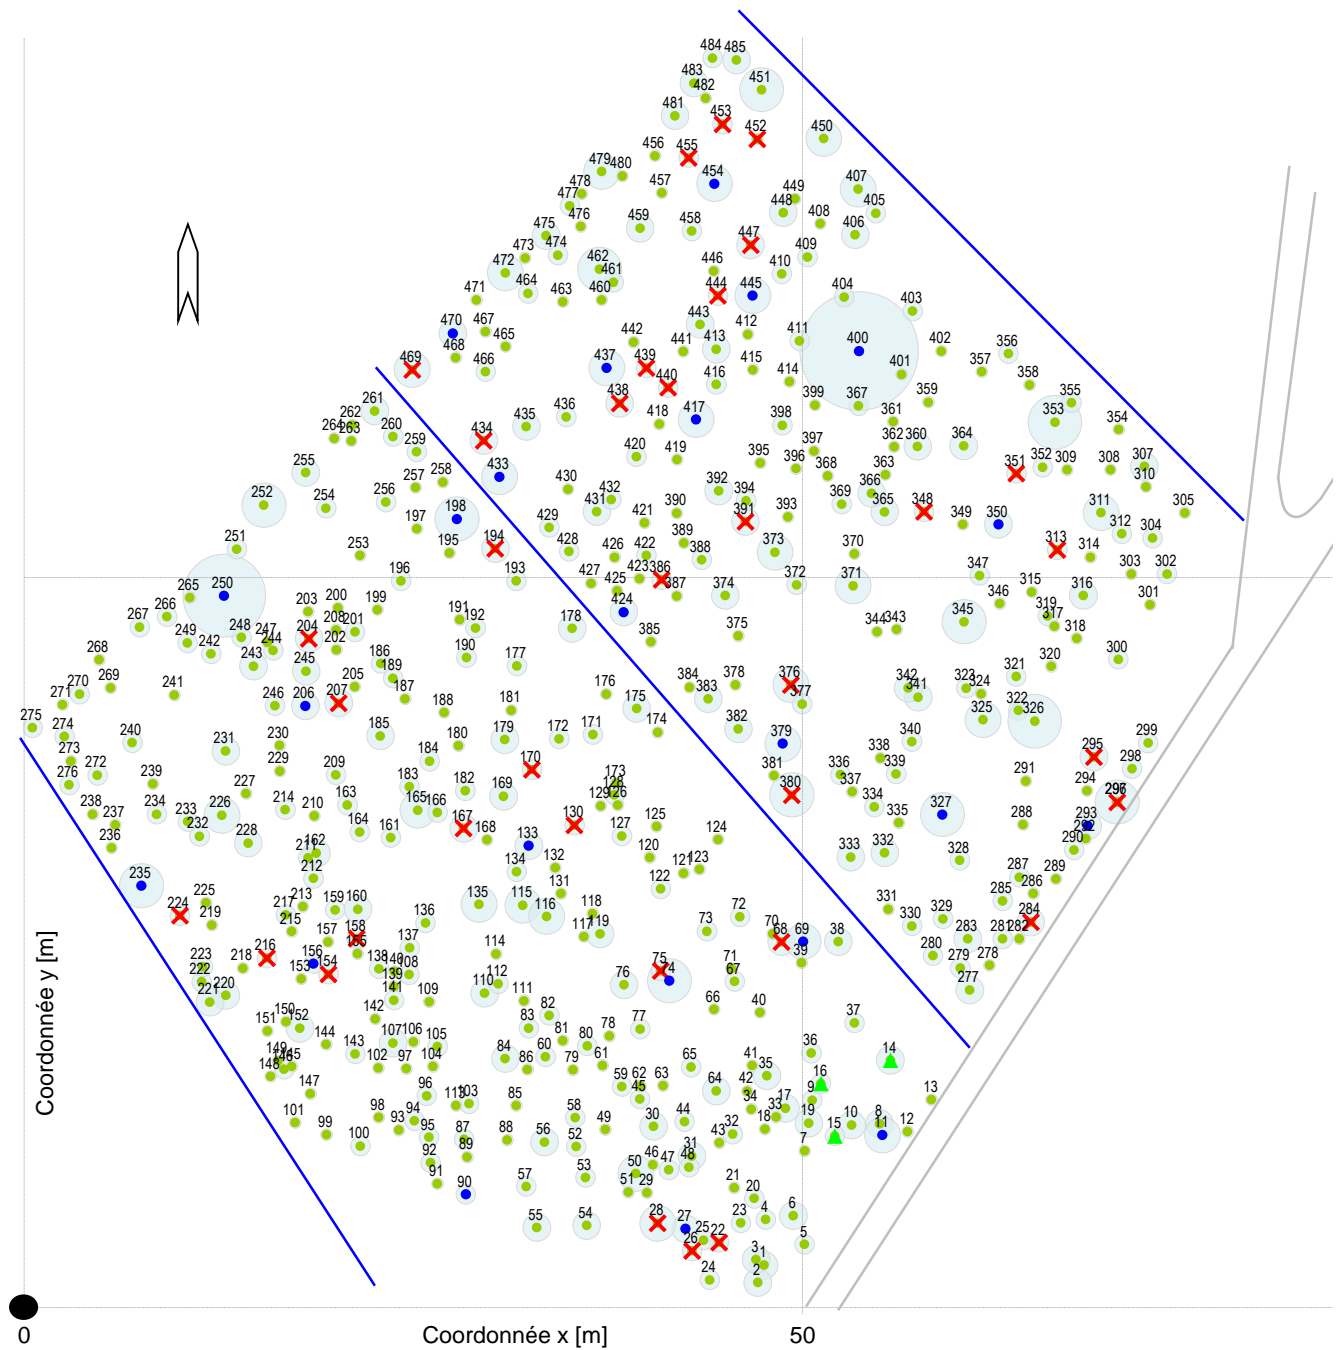

Carte des arbres après l'intervention

pour l'équipe :

1 rwjd

Surface : 0.41 ha

Objectif visé : Vitalität, Risikoverteilung

Rotation : 4 ans

Légende :

- Layons
- Arbre restant
- ✗ Arbre martelé
- Arbre de place
- ▲ Arbre-habitat

Carte des arbres après l'intervention

pour l'équipe :

2 pggj

Surface : 0.41 ha

Objectif visé : Dégagement des arbres de place

Rotation : 5 ans

Légende :

- Layons
- Arbre restant
- ✗ Arbre martelé
- Arbre de place
- ▲ Arbre-habitat

Carte des arbres après l'intervention

pour l'équipe :

3 jphmwp

Surface : 0.41 ha

Objectif visé : Chêne pédonculé + ch rouge

Rotation : 5 ans

Légende :

- Layons
- Arbre restant
- ✗ Arbre martelé
- Arbre de place
- ▲ Arbre-habitat

Carte des arbres après l'intervention

pour l'équipe :

4 ccop

Surface : 0.41 ha

Objectif visé : Dégager les candidats

Rotation : 5 ans

Légende :

- Layons
- Arbre restant
- ✗ Arbre martelé
- Arbre de place
- ▲ Arbre-habitat